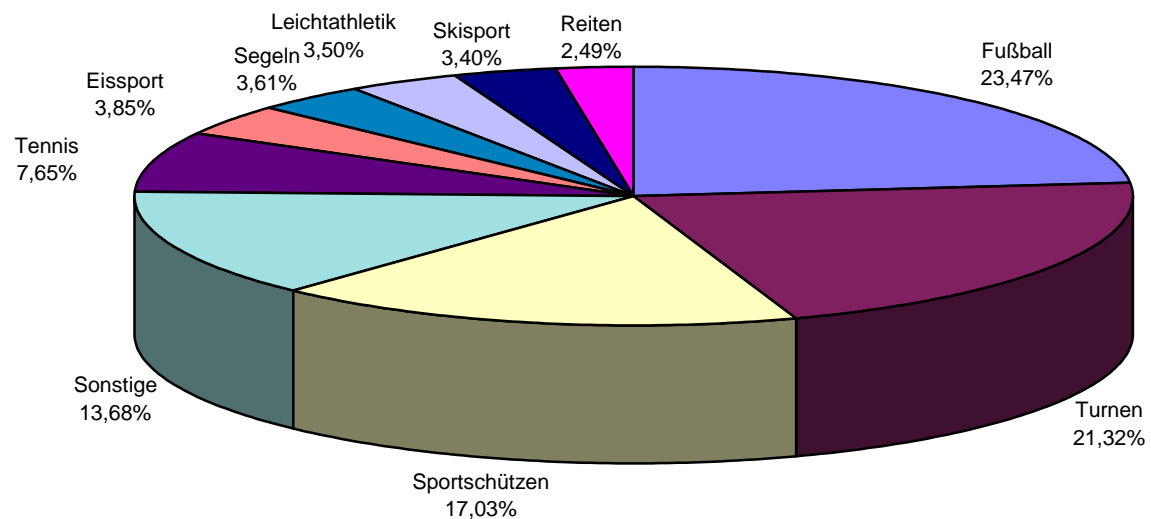

**Die 10 mitgliederstärksten Sportarten im Landkreis Landsberg
(BLSV und BSSB) Stand: 01.01.2008**

Sportart	Mitglieder
Fußball	12.814
Turnen	11.644
Sportschützen	9.298
Sonstige	7.470
Tennis	4.178
Eissport	2.104
Segeln	1.970
Leichtathletik	1.909
Skisport	1.856
Reiten	1.361